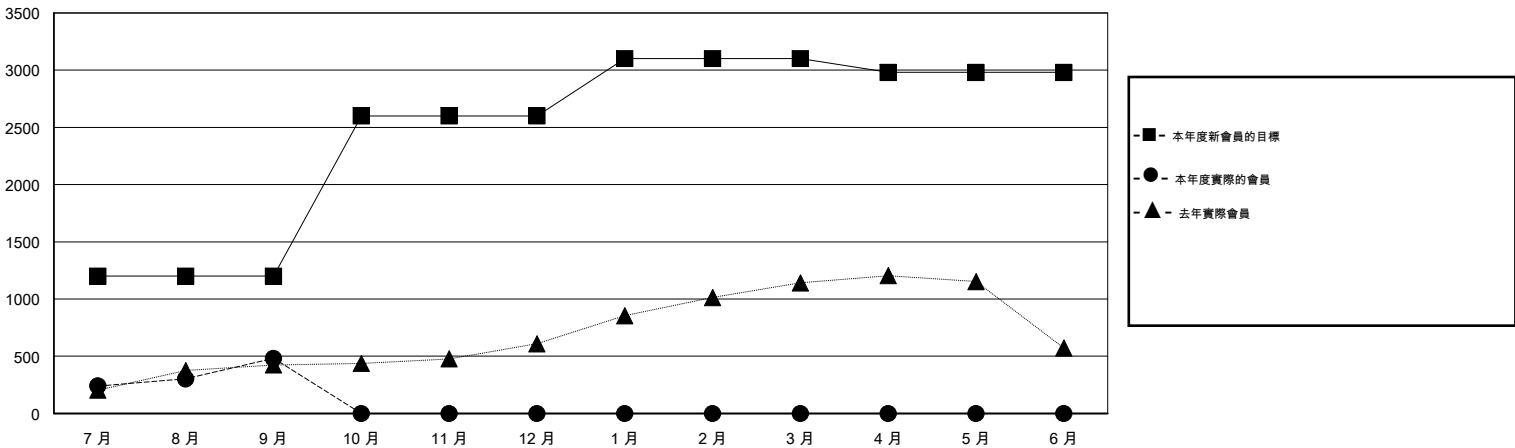

目標和實際會員累積

已取消的分會: 0

70 CLUBS OF 132 增添1位或以上的新會員

性別分佈

男 3,227 (70.00%)
女 1,383 (30.00%)

放棄的會員

[點擊這裡取得健康評估資料](#)

過世	1
分會已取消	0
其他	33
總計	34

家庭單位會員	49
戶長	19
非戶長	30