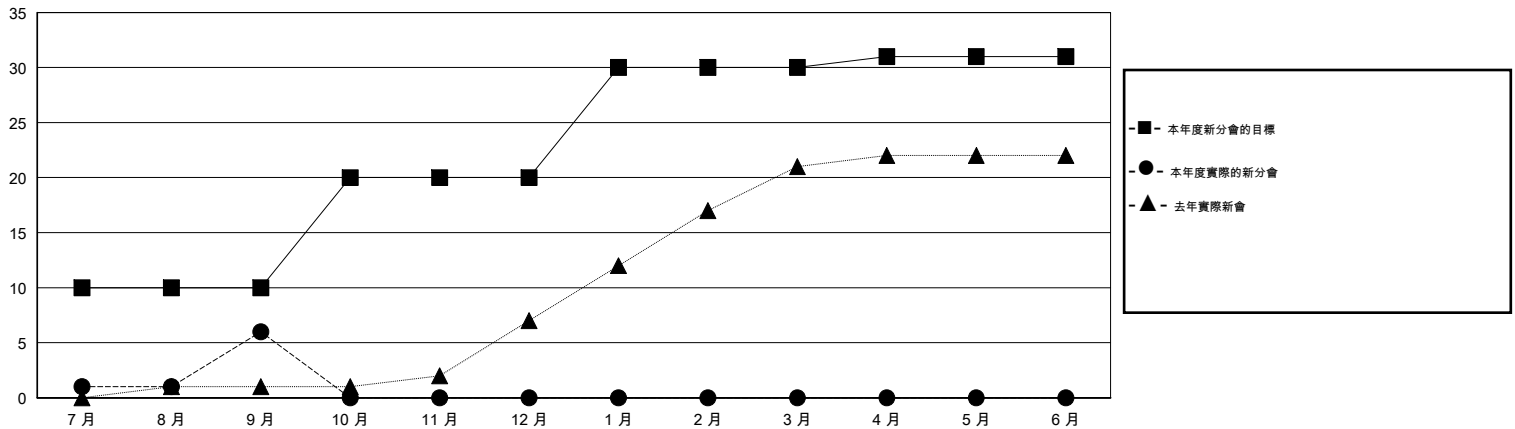

MONTHLY MEMBERSHIP PROGRESS REPORT

District 300 G2

Results as of: 9/30/2014

GMT: PEI-JEN CHEN

地點 REP OF CHINA

GMT憲章區 5

分會				
成果 2014-2015				
季	新分會目標	新會	會員流失的分會	淨增/減
7月/8月/9月	10	6	0	6
10月/11月/12月	10	0	0	0
1月/2月/3月	10	0	0	0
4月/5月/6月	1	0	0	0

位會員@每位須繳				
成果 2014-2015				
季	新會員目標	增加的授證/新會員	退會人數	淨增/減
7月/8月/9月	1,200	515	34	481
10月/11月/12月	1,400	0	0	0
1月/2月/3月	500	0	0	0
4月/5月/6月	-120	0	0	0

目標與實際新會累積